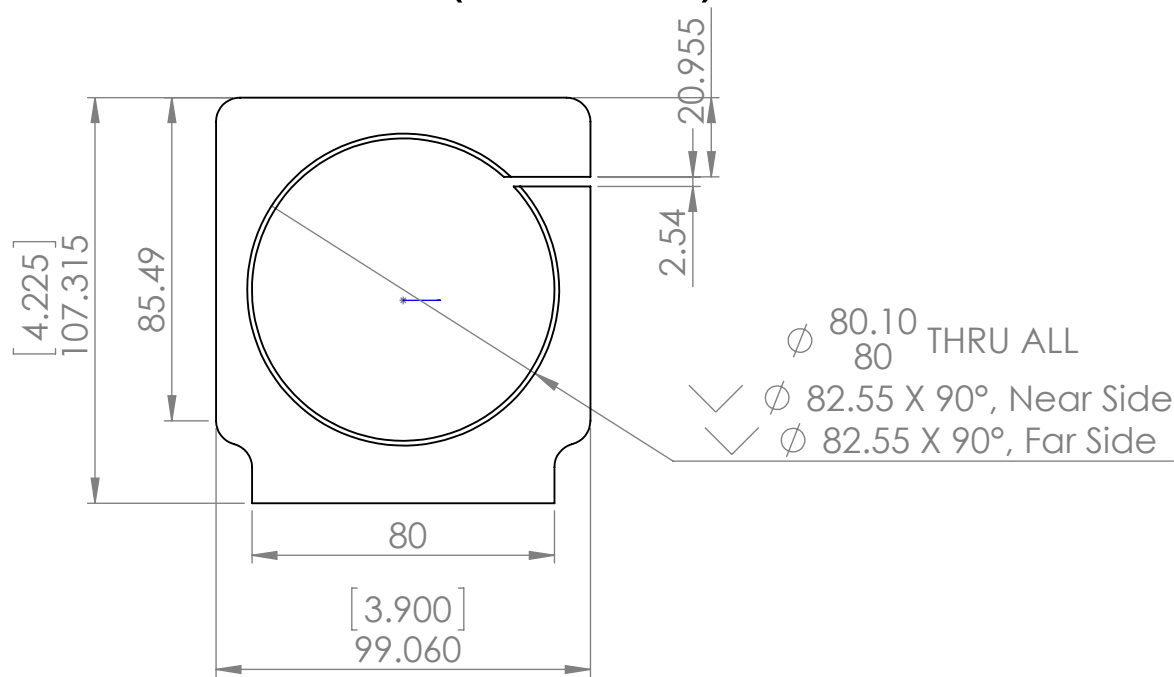

107 003

80mm Router Mount (107 003)

[in]
mm