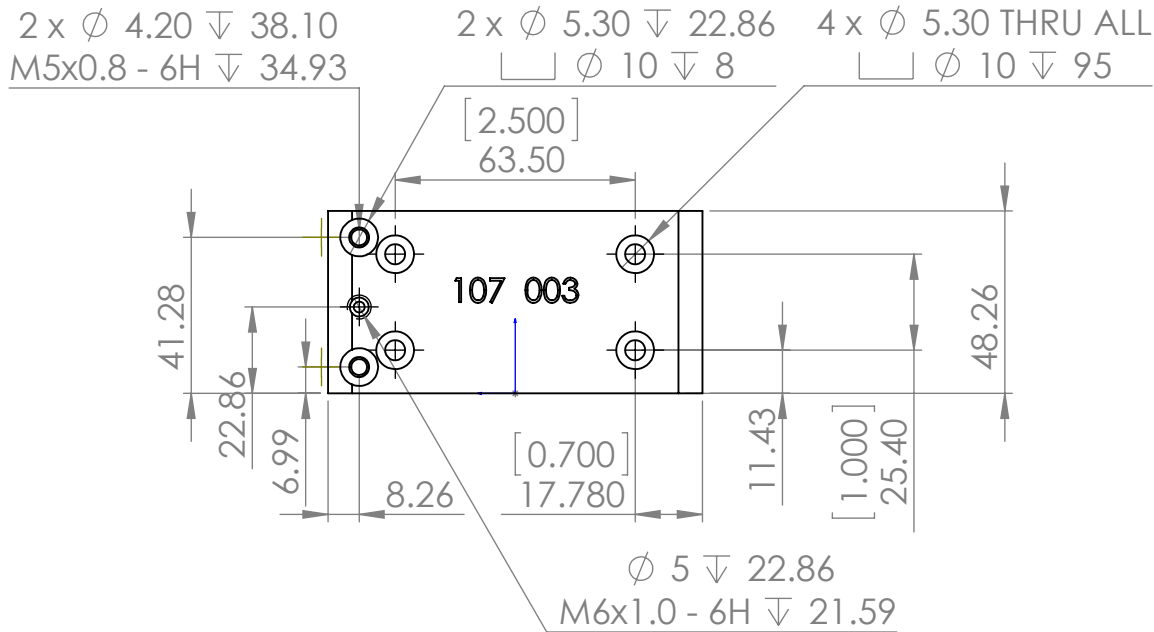

107 003

80mm Router Mount (107 003)

[in]
mm