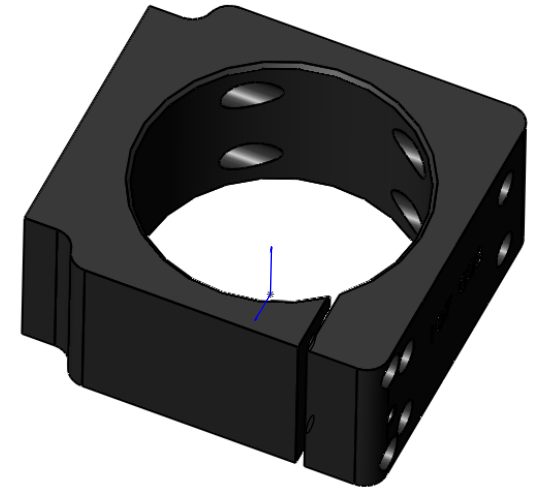

107 003

80mm Router Mount (107 003)

[in]
mm